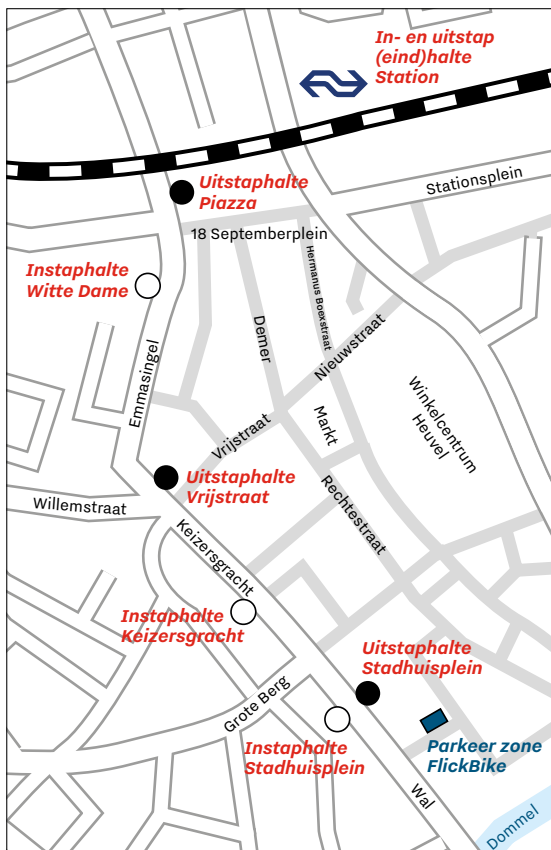

TIJDELIJKE P+R EINDHOVEN ZUID

Gratis parkeren, gratis busticket én deelfiets naar Eindhoven Centrum

Parkeer je auto snel en gratis op de tijdelijke P+R Eindhoven Zuid (Parkeren en Reizen) in de parkeergarage van Fontys Sporthogeschool. Binnen tien minuten ben je met de bus in het centrum.

Navigatieadres: Theo Koomenlaan 3

Openingstijden P+R Eindhoven Zuid

- Zaterdag van 10.00 - 16.00 uur
- Zondag van 11.30 - 16.00 uur
- Uitrijden kan tot 0.30 uur

Gratis deelfiets met de FlickBike app

Bij de parkeergarage staan deelfietsen klaar. Binnen de openingstijden van de P+R worden QR-codes uitgedeeld waarmee je gratis een fiets leent. Geen zin om terug te fietsen? Parkeer je fiets op het Stadhuisplein in de 'parkeer zone' van FlickBike (zie kaartje), meld je fiets af en neem de bus terug.

Gratis busticket

Bij het inrijden van de parkeergarage krijg je een gratis dagticket voor de bus voor max. 5 personen. Stap op bij bushalte 'Fontys Theo Koomenlaan', op 150 meter van de P+R. Op het kaartje vind je de bushaltes in het centrum. Neem zowel heen als terug buslijn: 7, 117, 317 of 318.

IN- EN UITSTAPHALTES

- Uitstaphaltes Eindhoven centrum
- Instaphaltes richting P+R Eindhoven Zuid
- Parkeer zone FlickBike

EINDHOVEN

Waarom een tijdelijke, gratis P+R locatie Eindhoven Zuid?

Eindhoven werkt aan een gezond en aantrekkelijk centrum. We maken ruimte voor fiets en voetganger en investeren in openbaar vervoer. Tegelijkertijd zorgen we ervoor dat de stad per auto goed bereikbaar blijft.